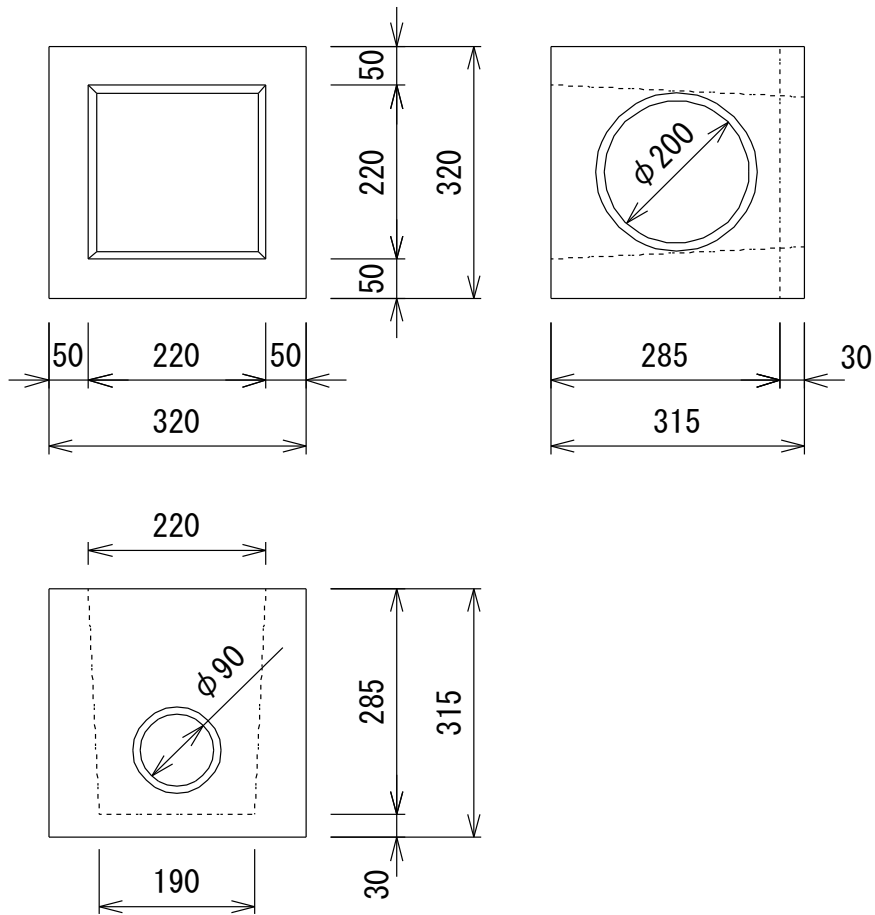

サイコロ枳

呼び名	寸法 (mm)	質量kg
サイコロ枳	320 × 320 × 315	44

株式会社 大台