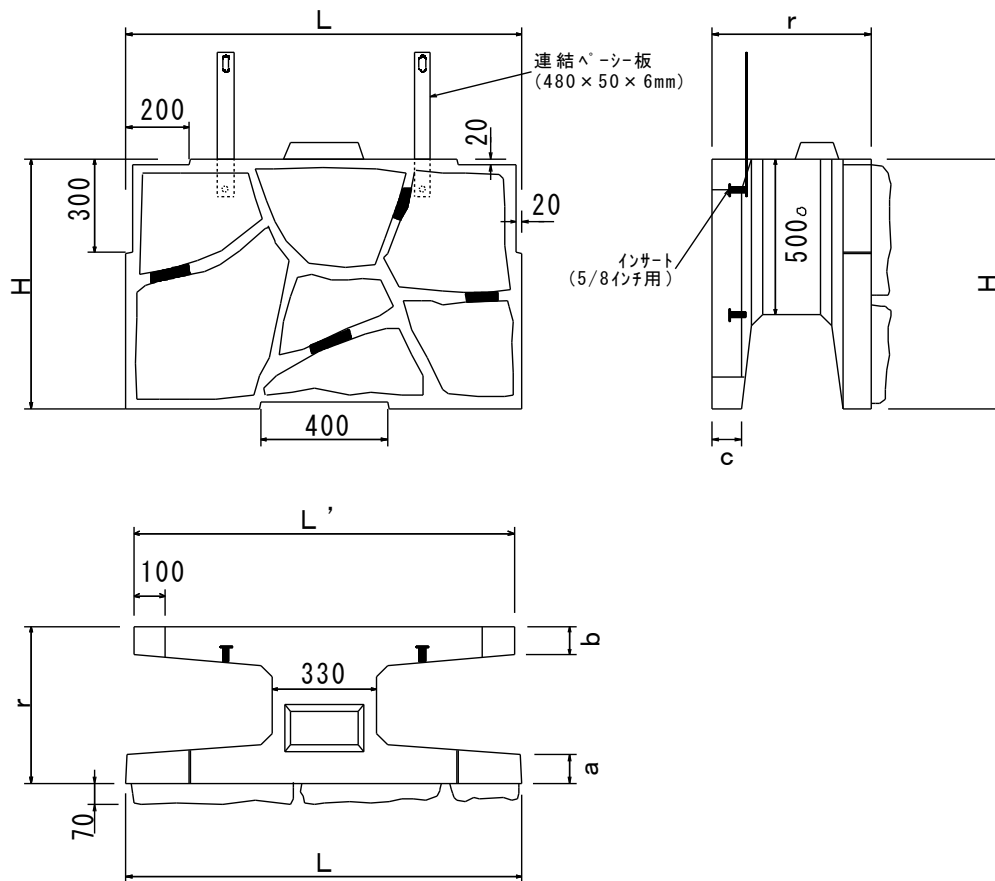

# 環境保全型積みブロック 彩陣

| 呼び名  | 寸法 (mm) |      |      |     |     |      |     | 質量 (kg) | 中込容積 (m <sup>3</sup> ) |
|------|---------|------|------|-----|-----|------|-----|---------|------------------------|
|      | H       | L    | r    | a   | b   | L'   | c   |         |                        |
| 50A  | 800     | 1250 | 500  | 90  | 90  | 1200 | 90  | 675     | 0.207                  |
| 50B  | 800     | 625  | 500  | 100 | 115 | 595  | 90  | 345     | 0.105                  |
| 50C  | 400     | 1250 | 500  | 90  | 90  | 1200 | 90  | 354     | 0.101                  |
| 50D  | 400     | 622  | 500  | 90  | 90  | 597  | 90  | 173     | 0.050                  |
| 70A  | 800     | 1250 | 700  | 90  | 290 | 1166 | 290 | 980     | 0.228                  |
| 70B  | 800     | 625  | 700  | 90  | 315 | 583  | 290 | 506     | 0.106                  |
| 75A  | 800     | 1250 | 750  | 90  | 340 | 1160 | 340 | 1088    | 0.228                  |
| 75B  | 800     | 625  | 750  | 90  | 365 | 580  | 340 | 559     | 0.106                  |
| 80A  | 800     | 1250 | 800  | 90  | 390 | 1154 | 390 | 1194    | 0.228                  |
| 80B  | 800     | 625  | 800  | 90  | 415 | 577  | 390 | 612     | 0.106                  |
| 85A  | 800     | 1250 | 850  | 90  | 440 | 1148 | 440 | 1302    | 0.228                  |
| 85B  | 800     | 625  | 850  | 90  | 465 | 574  | 440 | 667     | 0.106                  |
| 90A  | 800     | 1250 | 900  | 90  | 490 | 1142 | 490 | 1410    | 0.228                  |
| 90B  | 800     | 625  | 900  | 90  | 515 | 571  | 490 | 720     | 0.106                  |
| 95A  | 800     | 1250 | 950  | 90  | 540 | 1136 | 540 | 1460    | 0.228                  |
| 95B  | 800     | 625  | 950  | 90  | 565 | 568  | 540 | 736     | 0.106                  |
| 100A | 800     | 1250 | 1000 | 90  | 590 | 1130 | 590 | 1569    | 0.228                  |
| 100B | 800     | 625  | 1000 | 90  | 615 | 565  | 590 | 789     | 0.106                  |