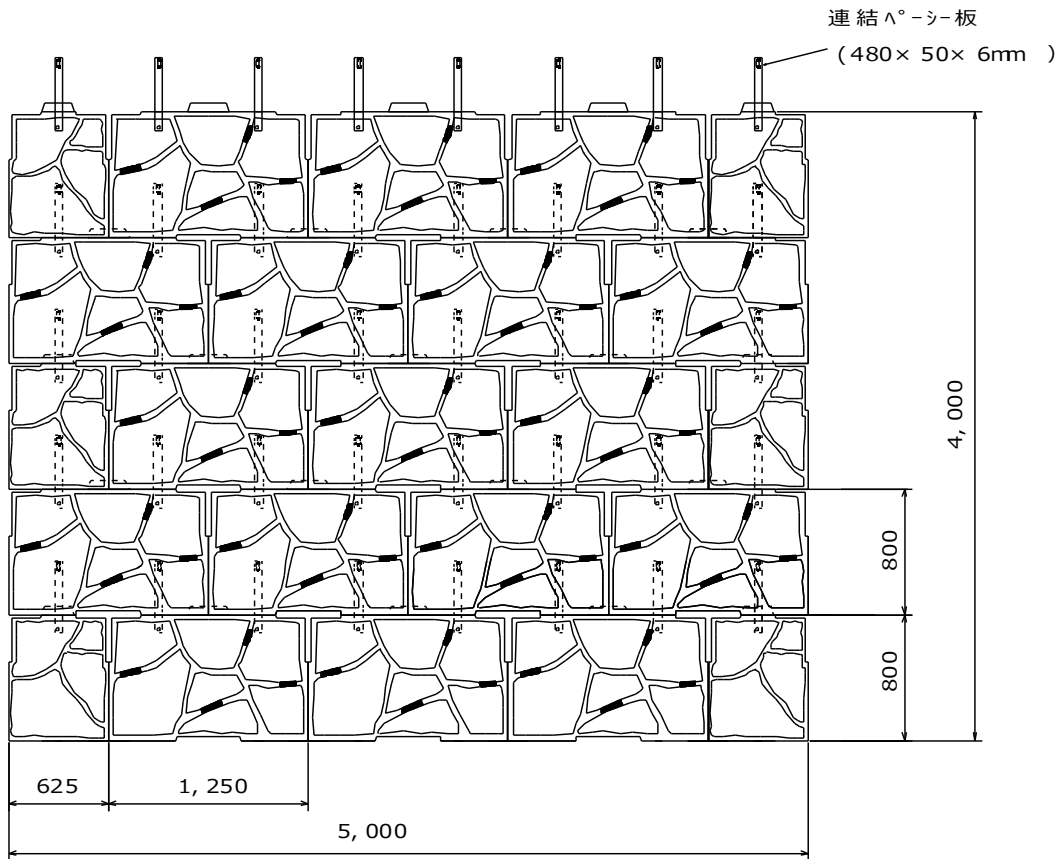

環境保全型ブロック 彩陣(空積み)

標準工法図

標準断面図