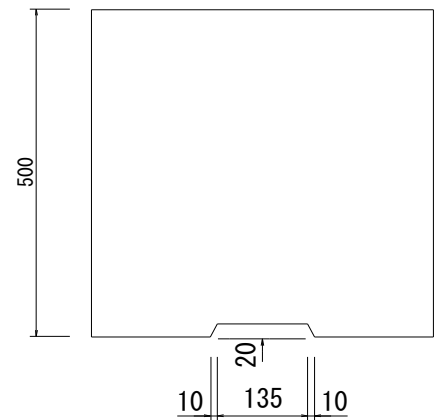

落ちふた式U形側溝 蓋

1種

3種

種類	呼び名	寸法(mm)					質量(kg)
		b	b1	t	t1	t2	
1種	250用	362	50	90	55	35	29
	300用	412	51	95	55	40	33
	400用	512	51	110	65	45	47
	500用	622	56	125	75	50	65
3種	250用	362	352	90	—	—	37
	300用	412	402	95	—	—	45
	400用	512	502	110	—	—	65
	500用	622	612	125	—	—	91