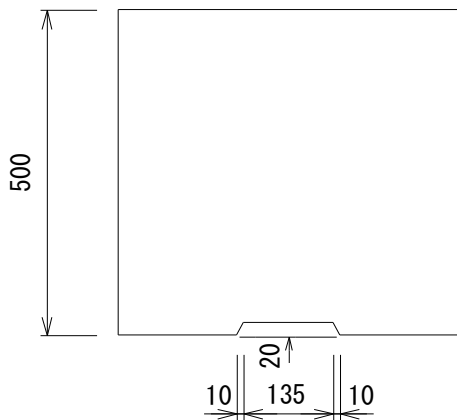

落ちふた式U形側溝 蓋

1種

3種

種類	呼び名	寸法(mm)					質量(kg)
		b	b1	t	t1	t2	
1種	250用	362	50	90	55	35	29
	300用	412	51	95	55	40	33
	400用	512	51	110	65	45	47
	500用	622	56	125	75	50	65
3種	250用	362	352	90	—	—	37
	300用	412	402	95	—	—	45
	400用	512	502	110	—	—	65
	500用	622	612	125	—	—	91