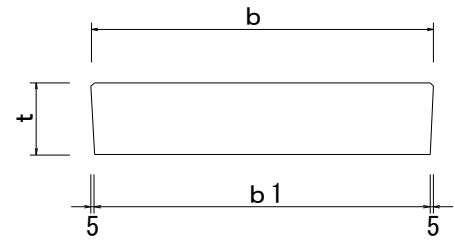

落ちふた式U形側溝 蓋

1種

3種

種類	呼び名	寸法(mm)					質量(kg)
		b	b1	t	t1	t2	
1種	250用	362	50	90	55	35	29
	300用	412	51	95	55	40	33
	400用	512	51	110	65	45	47
	500用	622	56	125	75	50	65
3種	250用	362	352	90	—	—	37
	300用	412	402	95	—	—	45
	400用	512	502	110	—	—	65
	500用	622	612	125	—	—	91