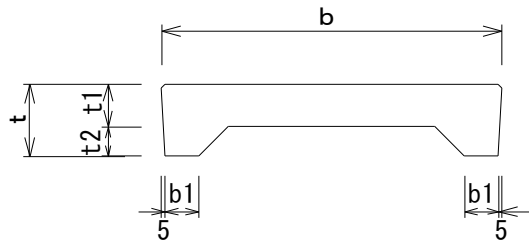

落ちふた式U形側溝 蓋

1種

3種

種類	呼び名	寸法(mm)					質量(kg)
		b	b1	t	t1	t2	
1種	250用	362	50	90	55	35	29
	300用	412	51	95	55	40	33
	400用	512	51	110	65	45	47
	500用	622	56	125	75	50	65
3種	250用	362	352	90	—	—	37
	300用	412	402	95	—	—	45
	400用	512	502	110	—	—	65
	500用	622	612	125	—	—	91