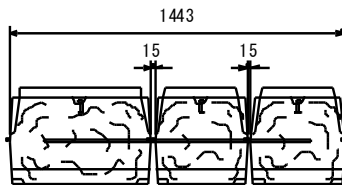

環境保全型ブロック ふる里

A 型

B L 型 (左用)

B R 型 (右用)

呼び名		擬石模様 (mm)	控寸法 (mm)	寸法 法長×控×幅(mm)	質量 (Kg)
35A	A型 (6連)	50	350	400 × 350 × 2485	725
	BL型 (3連)	50	350	400 × 350 × 1443	425
	BR型 (2連)	50	350	400 × 350 × 1027	305