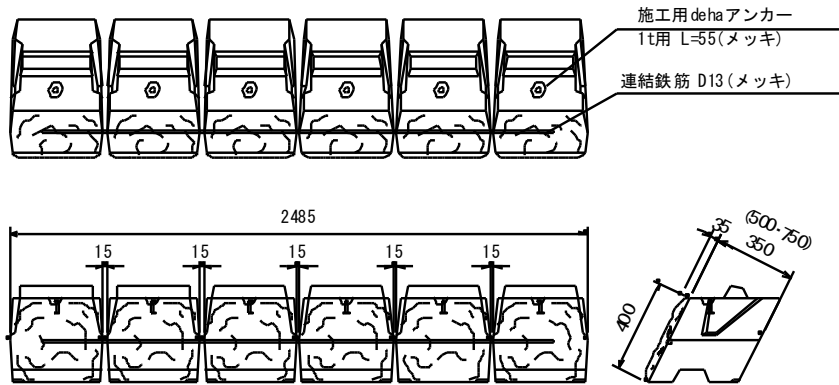

環境保全型ブロック ふる里

A 型

B L 型 (左用)

B R 型 (右用)

呼び名		擬石模様 (mm)	控寸法 (mm)	寸法 法長×控×幅(mm)	質量 (Kg)
35A	A型 (6連)	50	350	400 × 350 × 2485	725
	BL型 (3連)	50	350	400 × 350 × 1443	425
	BR型 (2連)	50	350	400 × 350 × 1027	305