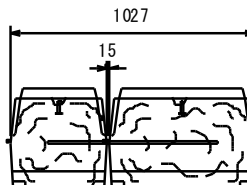

環境保全型ブロック ふる里

A 型

B L 型 (左用)

B R 型 (右用)

呼び名		擬石模様 (mm)	控寸法 (mm)	寸法 法長×控×幅(mm)	質量 (Kg)
35A	A型 (6連)	50	350	400 × 350 × 2485	725
	BL型 (3連)	50	350	400 × 350 × 1443	425
	BR型 (2連)	50	350	400 × 350 × 1027	305