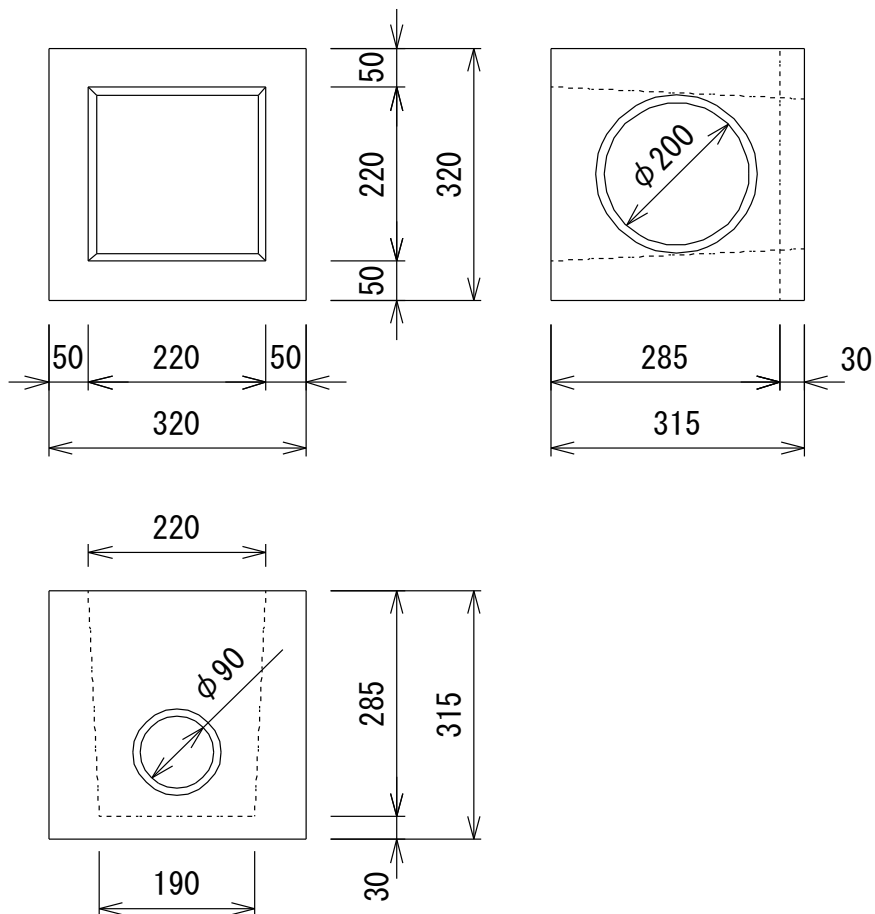

サイコロ(分水)柵

呼び名	寸法 (mm)	質量kg
サイコロ柵	320 × 320 × 315	44

株式会社 大台