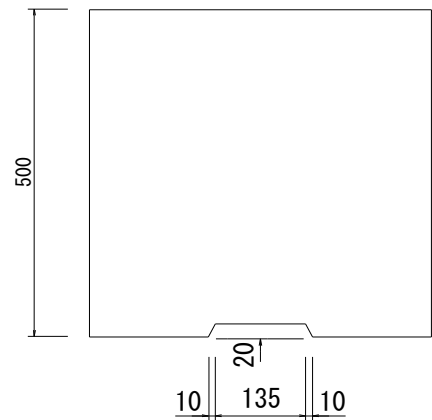

落ちふた式U形側溝 蓋

1種

3種

種類	呼び名	寸法(mm)					質量 Kg
		b	b1	t	t1	t2	
1種	250用	362	50	90	55	35	29
	300用	412	51	95	55	40	33
	400用	512	51	110	65	45	47
	500用	622	56	125	75	50	65
3種	250用	362	352	90	—	—	37
	300用	412	402	95	—	—	45
	400用	512	502	110	—	—	65
	500用	622	612	125	—	—	91