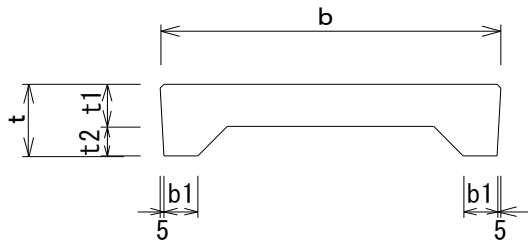

落ちふた式U形側溝 蓋

1種

3種

種類	呼び名	寸法(mm)					質量 Kg
		b	b1	t	t1	t2	
1種	250用	362	50	90	55	35	29
	300用	412	51	95	55	40	33
	400用	512	51	110	65	45	47
	500用	622	56	125	75	50	65
3種	250用	362	352	90	—	—	37
	300用	412	402	95	—	—	45
	400用	512	502	110	—	—	65
	500用	622	612	125	—	—	91