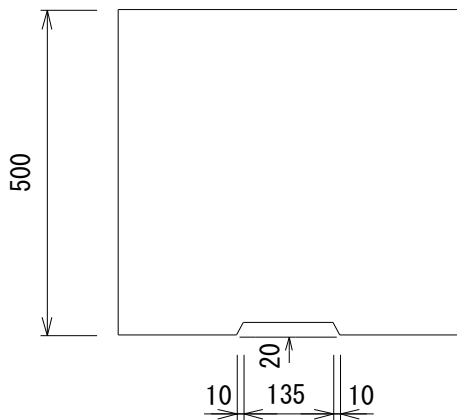

落ちふた式U形側溝 蓋

1種

3種

種類	呼び名	寸法(mm)					質量 Kg
		b	b1	t	t1	t2	
1種	250用	362	50	90	55	35	29
	300用	412	51	95	55	40	33
	400用	512	51	110	65	45	47
	500用	622	56	125	75	50	65
3種	250用	362	352	90	—	—	37
	300用	412	402	95	—	—	45
	400用	512	502	110	—	—	65
	500用	622	612	125	—	—	91