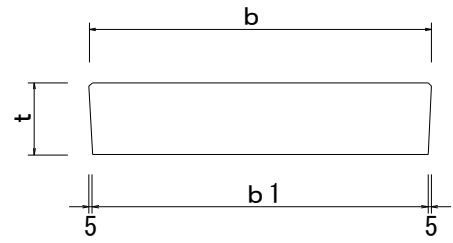

落ちふた式U形側溝 蓋

1種

3種

種類	呼び名	寸法(mm)					質量 Kg
		b	b1	t	t1	t2	
1種	250用	362	50	90	55	35	29
	300用	412	51	95	55	40	33
	400用	512	51	110	65	45	47
	500用	622	56	125	75	50	65
3種	250用	362	352	90	—	—	37
	300用	412	402	95	—	—	45
	400用	512	502	110	—	—	65
	500用	622	612	125	—	—	91